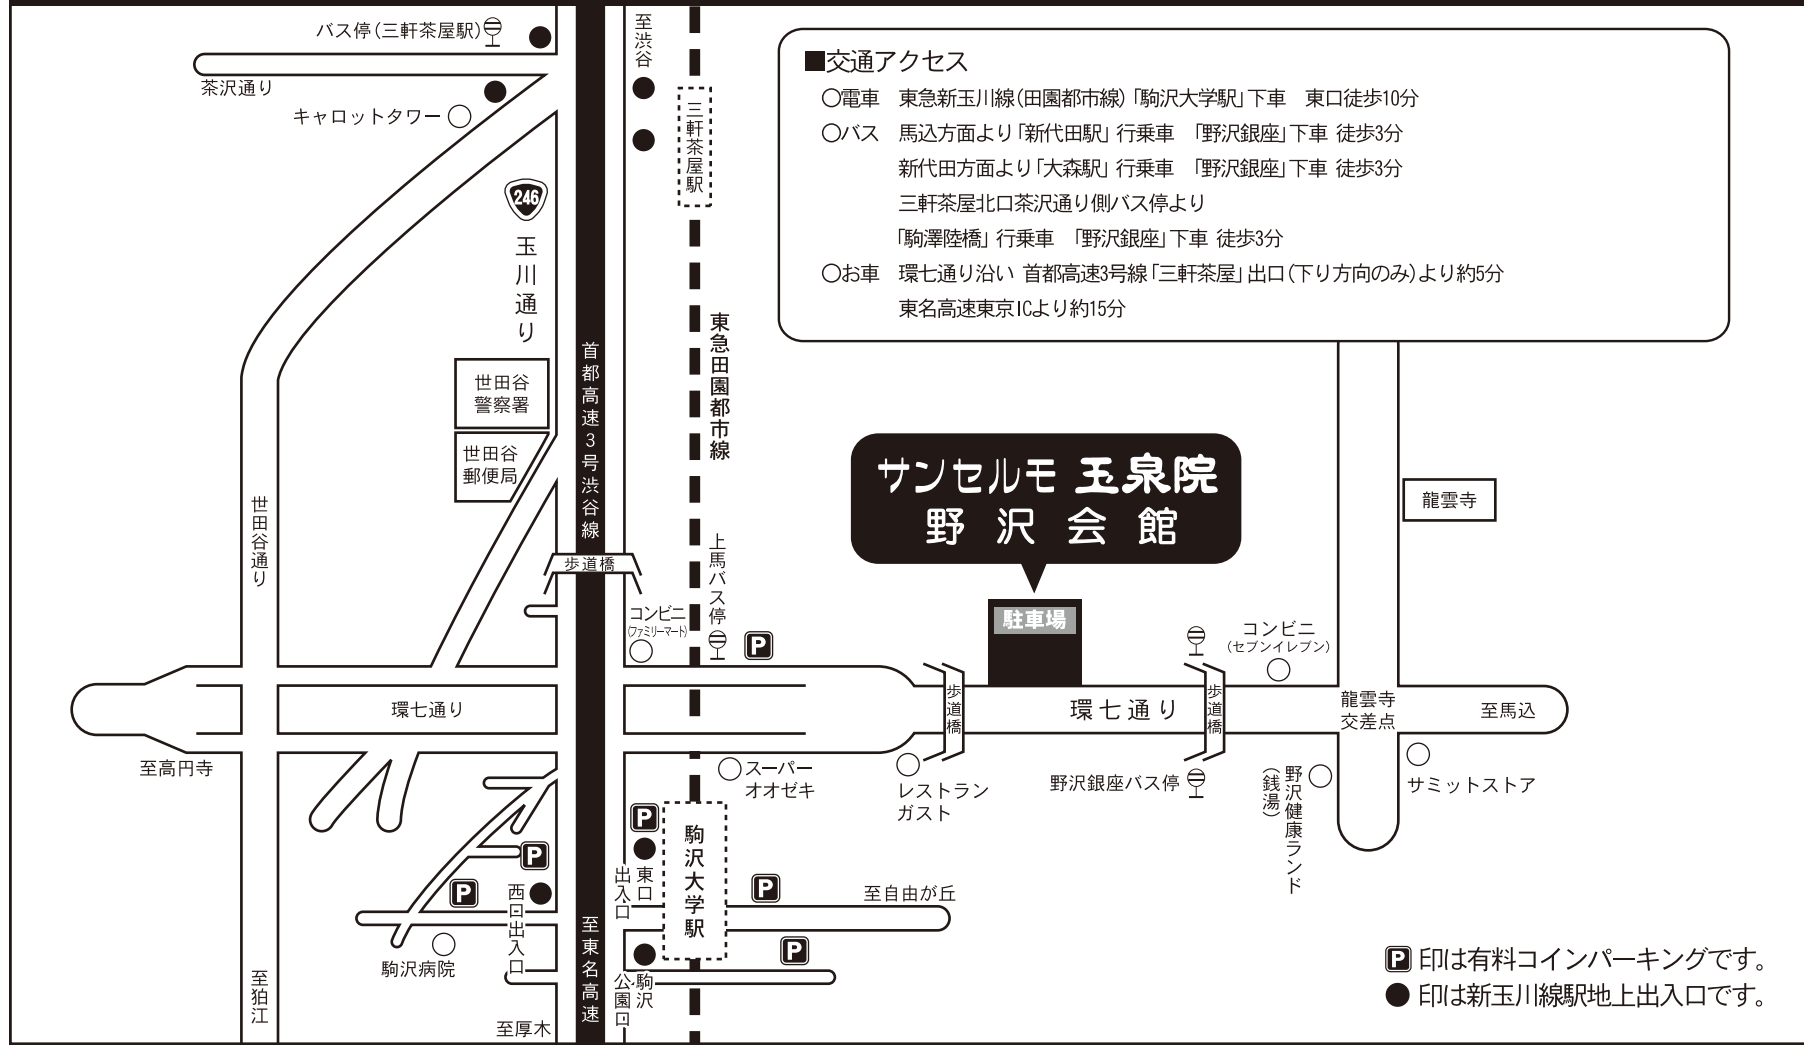

## 交通アクセス

- 電車 東急新玉川線(田園都市線)「駒沢大学駅」下車 東口徒歩10分
- バス 馬込方面より「新代田駅」行乗車 「野沢銀座」下車 徒歩3分  
新代田方面より「大森駅」行乗車 「野沢銀座」下車 徒歩3分  
三軒茶屋北口茶沢通り側バス停より  
「駒澤陸橋」行乗車 「野沢銀座」下車 徒歩3分
- お車 環七通り沿い 首都高速3号線「三軒茶屋」出口(下り方向のみ)より約5分  
東名高速東京ICより約15分

**サンセルモ 玉泉院  
野沢会館**

**駐車場**

**P** 印は有料コインパーキングです。  
● 印は新玉川線駅地上出入口です。