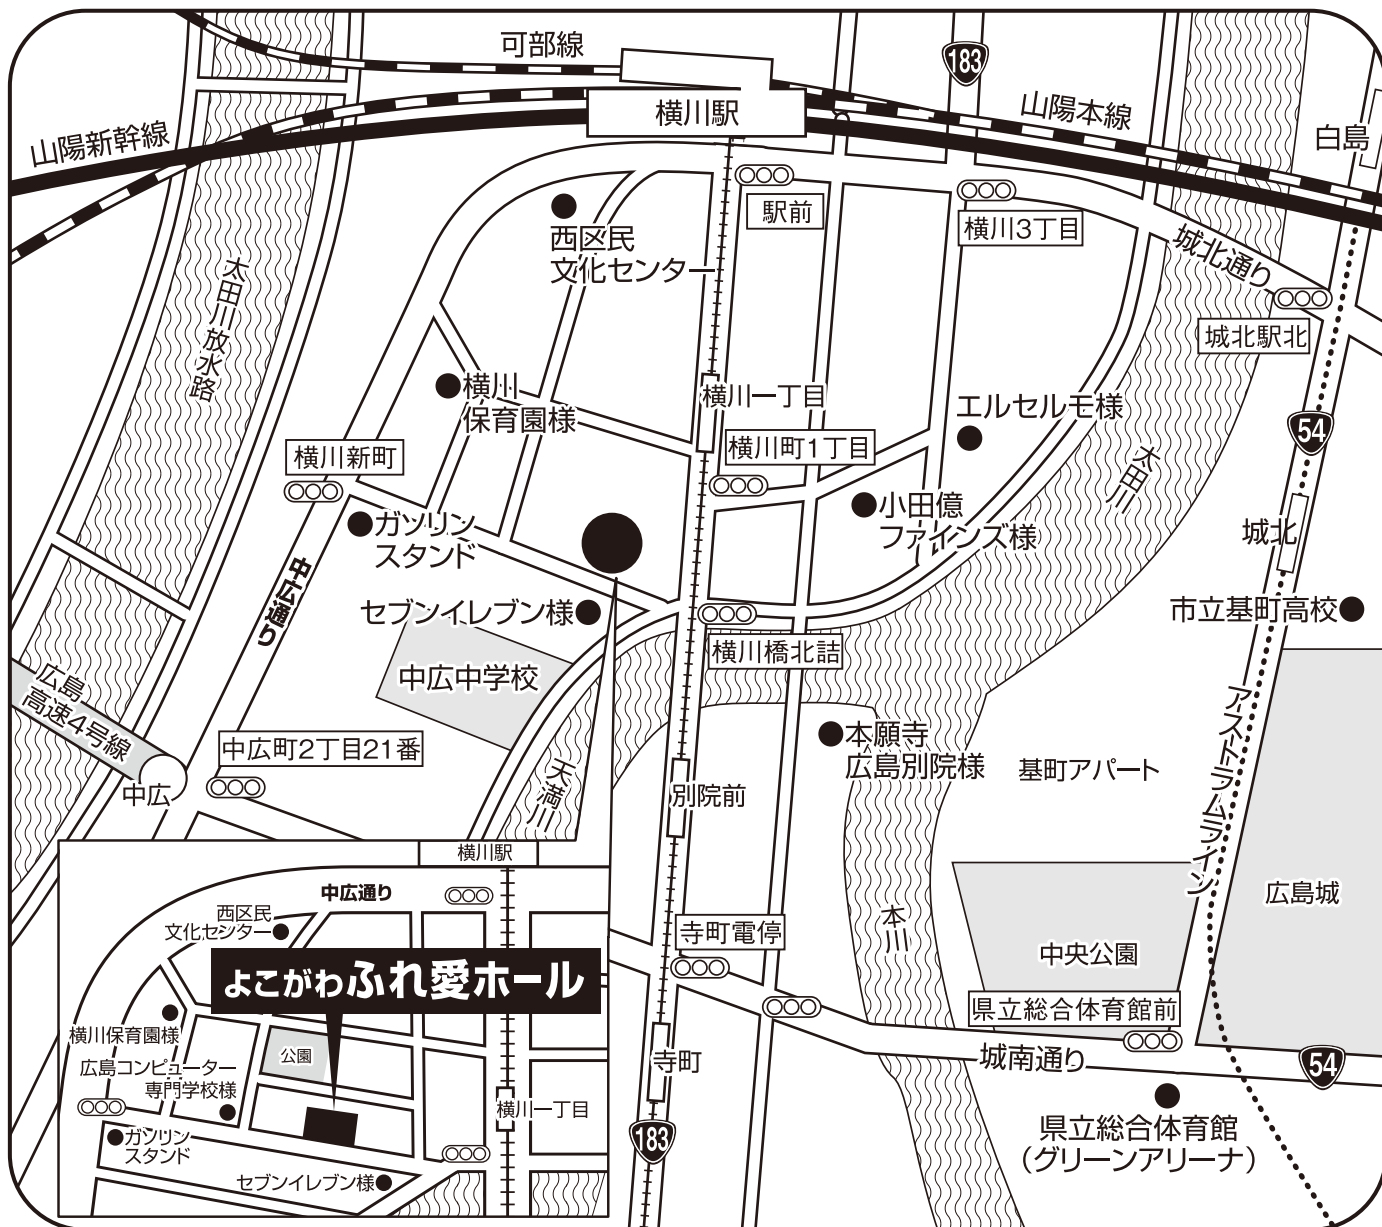

《サンセルモ 玉泉院 よこがわふれ愛ホールご案内図》

ご来館アクセスのご案内

- お車でお越しのお客様
 - <可部方面から国道183号線を南下>
 - 横川駅前交差点を左折し、3つ目の信号(新横川橋北詰)を右折。その信号より約150m。
 - <広島高速4号線より>
 - 「中広」で降りて信号を左折。中広通りを北上し、5つ目の信号(横川新町)を右折。その信号より約200m。
- 路面電車でお越しのお客様
 - 広電横川線「横川一丁目」電停下車、徒歩約3分。
- 路線バスでお越しのお客様
 - <中広通り経由>「横川新町」バス停下車、徒歩約4分。
 - <寺町通り経由>「横川一丁目」バス停下車、徒歩約4分。