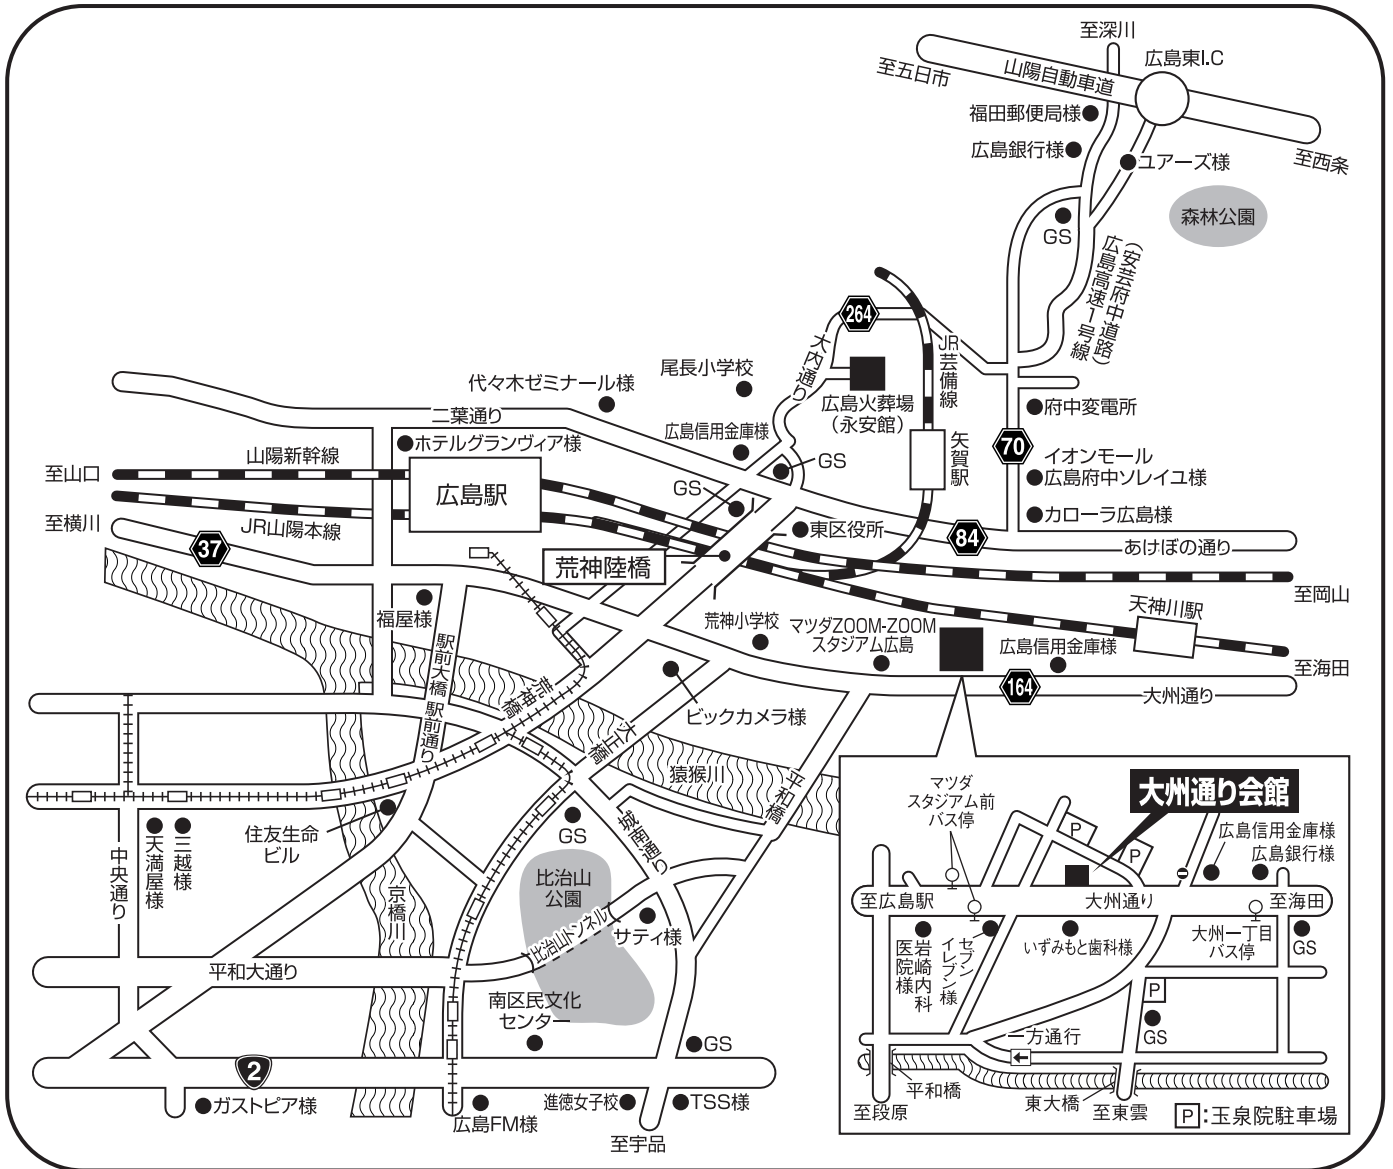

《サンセルモ 玉泉院 大州通り会館ご案内図》

ご来館アクセスのご案内

- お車・タクシーでお越しのお客様
 - <山陽自動車道/広島東インターより>
山陽自動車道/広島東インターで降り、広島高速1号線(安芸府中道路)経由約30分。
 - <広島バスセンターより> 広島バスセンターより、タクシーで約12分。
 - <JR広島駅より> JR広島駅より、タクシーで約5分。
- バスでお越しのお客様
 - <路線バス/広島バス21・22号線>
「JR広島駅」バス停より、洋光台団地行又は大州車庫行乗車「マツダスタジアム前」バス停下車。バス停より東へ徒歩約2分。
 - <郊外バス/芸陽バス>
「JR広島駅」バス停より、西条線・阿戸線・三迫線・畑賀線・南幸線いずれか乗車「マツダスタジアム前」バス停より東へ徒歩約2分。