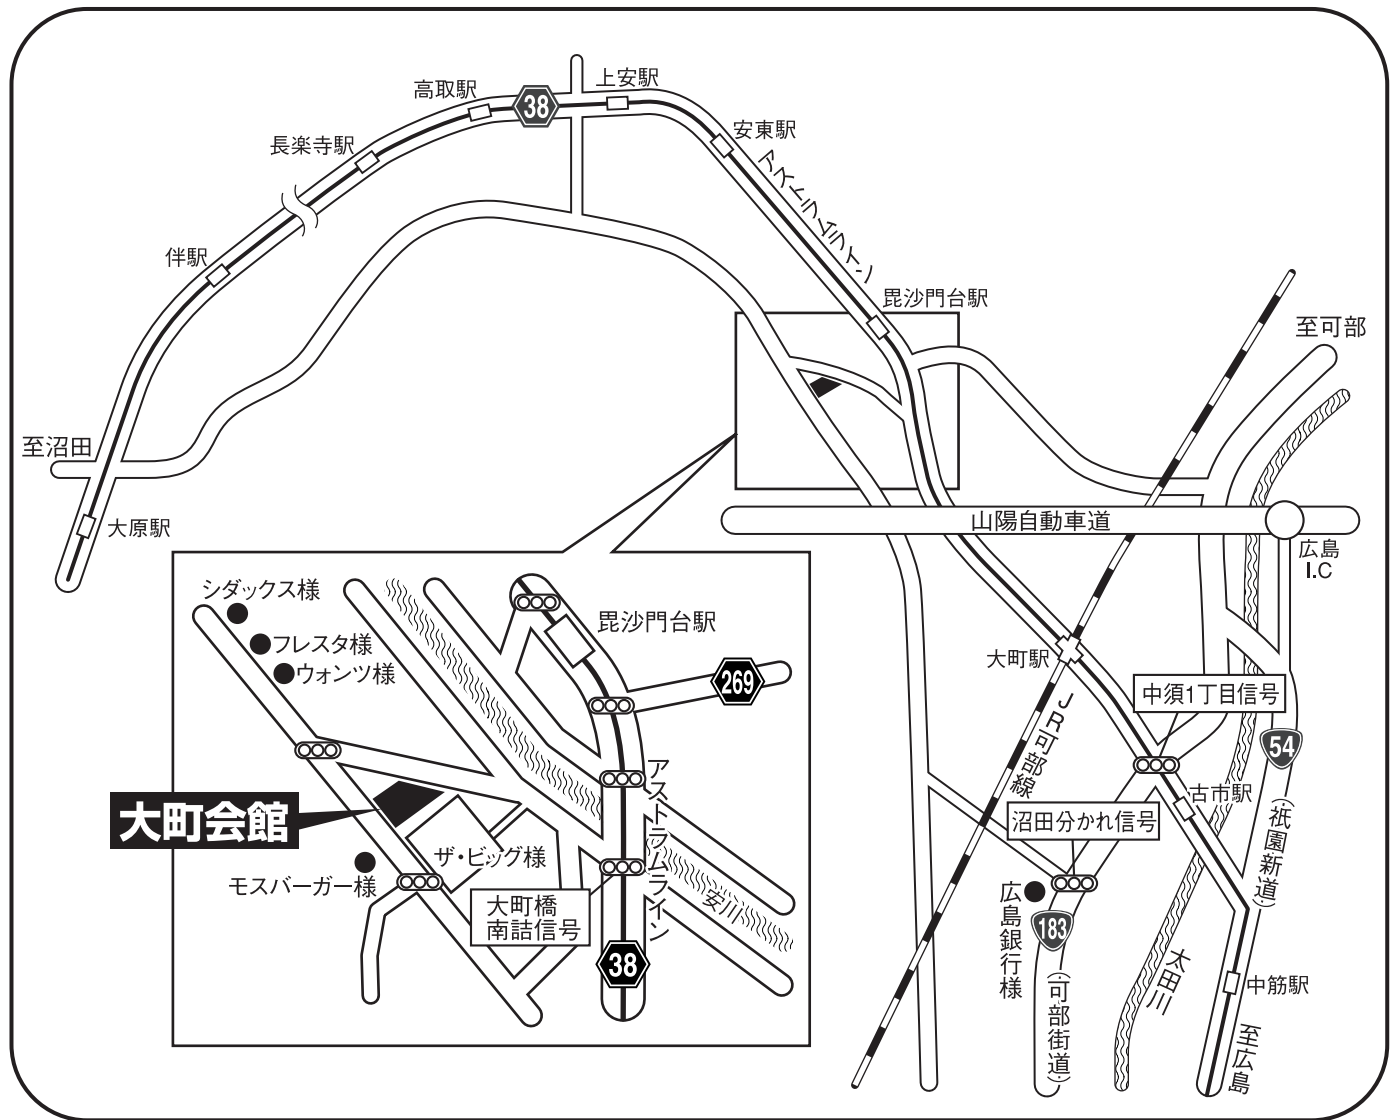

## ご来館アクセスのご案内

### ●お車で越しのお客様

<広島方面から> 国道54号線(祇園新道)よりアストラムライン(県道38号線)沿い直進。大町橋南詰信号を左折。  
その信号機より約300m。

<三次方面から> 国道183号線よりアストラムライン(県道38号線)沿いに右折(中須1丁目信号)。  
交差点から約1.4km先、大町橋南詰信号を左折。その信号機より約300m。

### ●JRでお越しのお客様

JR可部線「大町駅」下車。駅よりタクシーで約5分。

### ●アストラムラインでお越しのお客様

アストラムライン「毘沙門台駅」下車。広島方面に沿って約300m向かい、大町橋南詰信号を右折。  
その信号機より約250m。