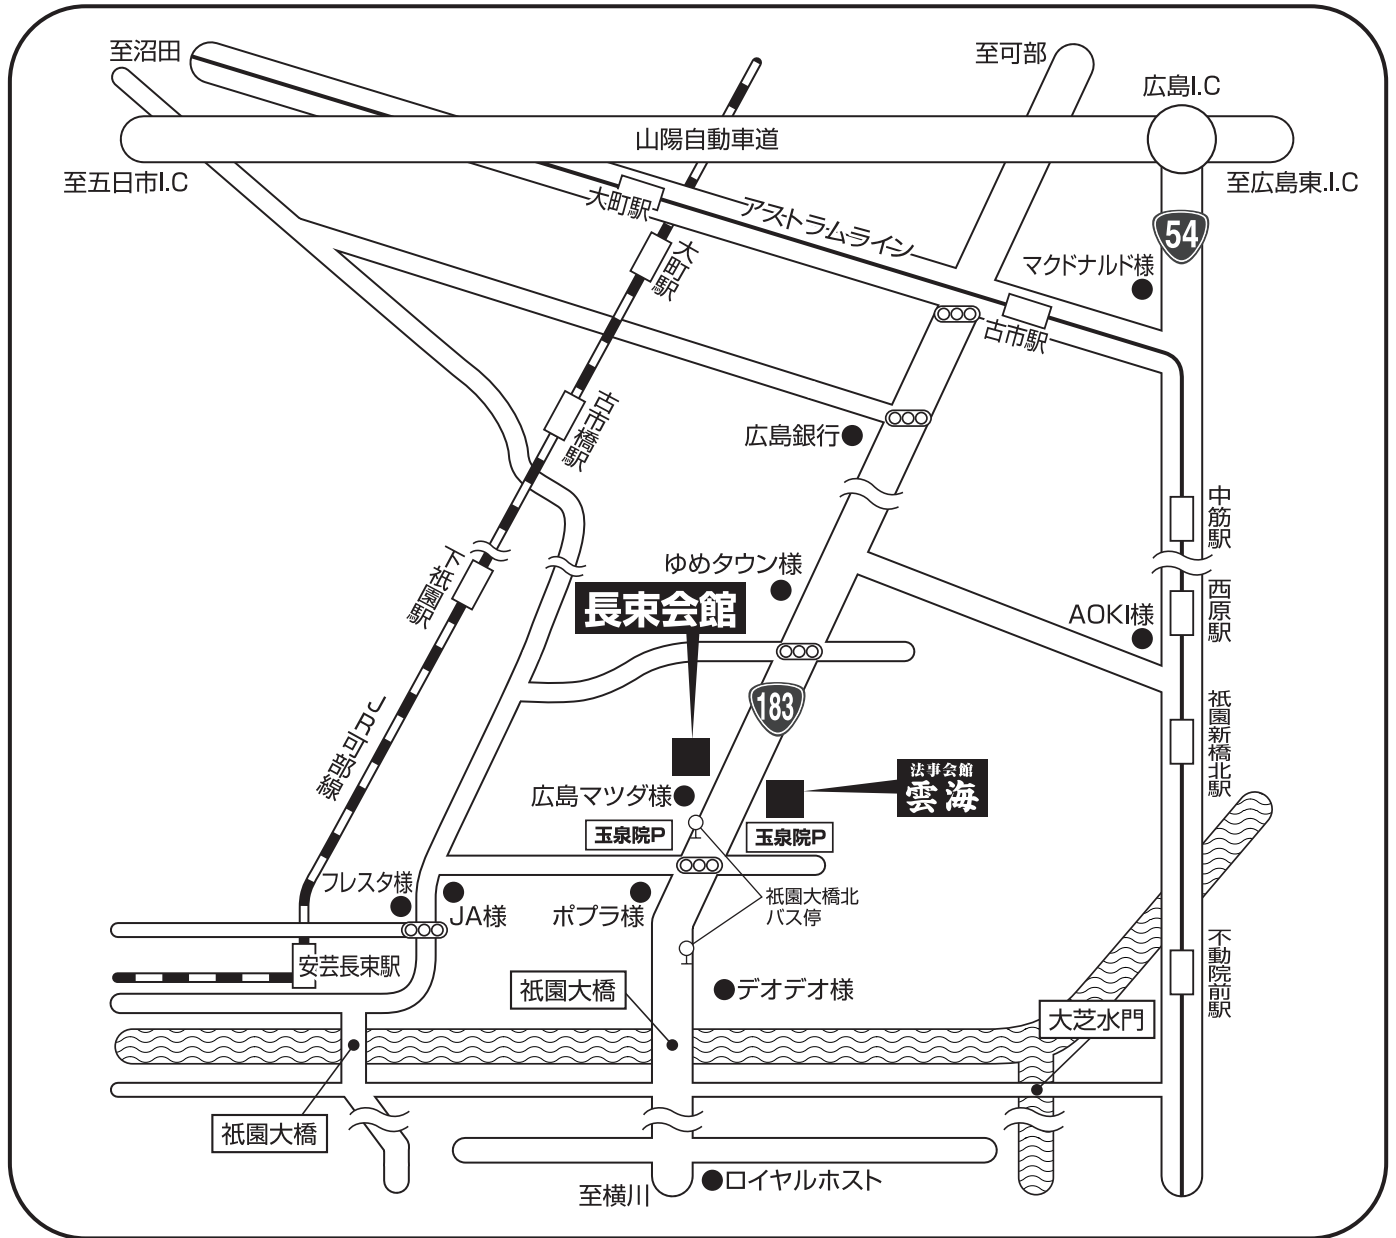

# 《サンセルモ 玉泉院 長束会館のご案内図》

## ご来館アクセスのご案内

- お車でご越しのお客様  
 <広島市中心方面から> 国道183号線を北上して祇園大橋を渡り400m。  
 <安古市・可部方面から> 国道183号線を南下して右折。
- 路線バスでご越しのお客様  
 <広島市中心方面から> 新国道経由の安古市・可部方面のバスに乗車し、祇園大橋北バス停下車。  
 <安古市・可部方面から> 新国道経由の広島バスセンター方面のバスに乗車し、祇園大橋北バス停下車。
- JRでご越しのお客様  
 JR可部線「安芸長束駅」下車。国道を北上して、JAを右折しポプラを左折。徒歩10分。