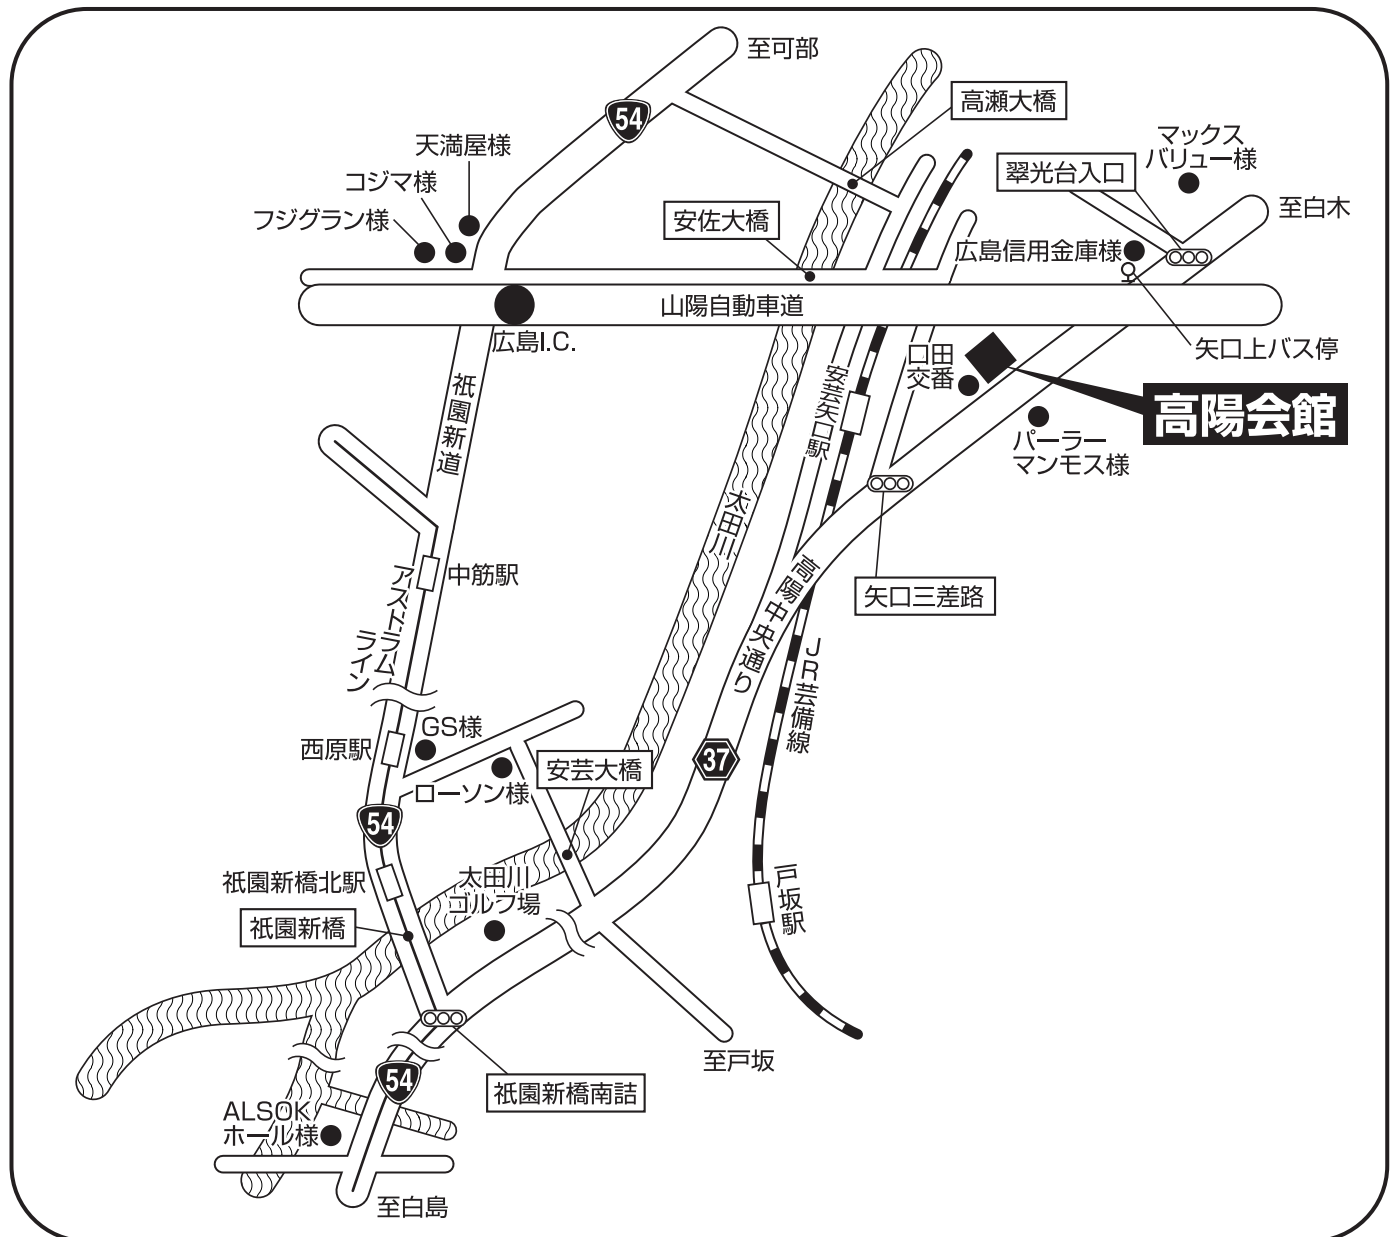

《サンセルモ 玉泉院 高陽会館ご案内図》

ご来館アクセスのご案内

- お車でお越しのお客様
 <広島市中心方面から>国道54号線(祇園新道)から高陽中央通り(県道37号線)へ。
 祇園新橋南詰信号機より約5.5km直進。高陽中央通り口田交番そば。
 <白木・可部方面から>高陽中央通り(県道37号線)を南下。山陽自動車道高架下を通り、口田交番そば。
- JRでお越しのお客様
 JR芸備線「安芸矢口駅」下車。駅より徒歩約7分。
- 路線バスでお越しのお客様
 広島交通バス「矢口上」バス停より徒歩約3分。