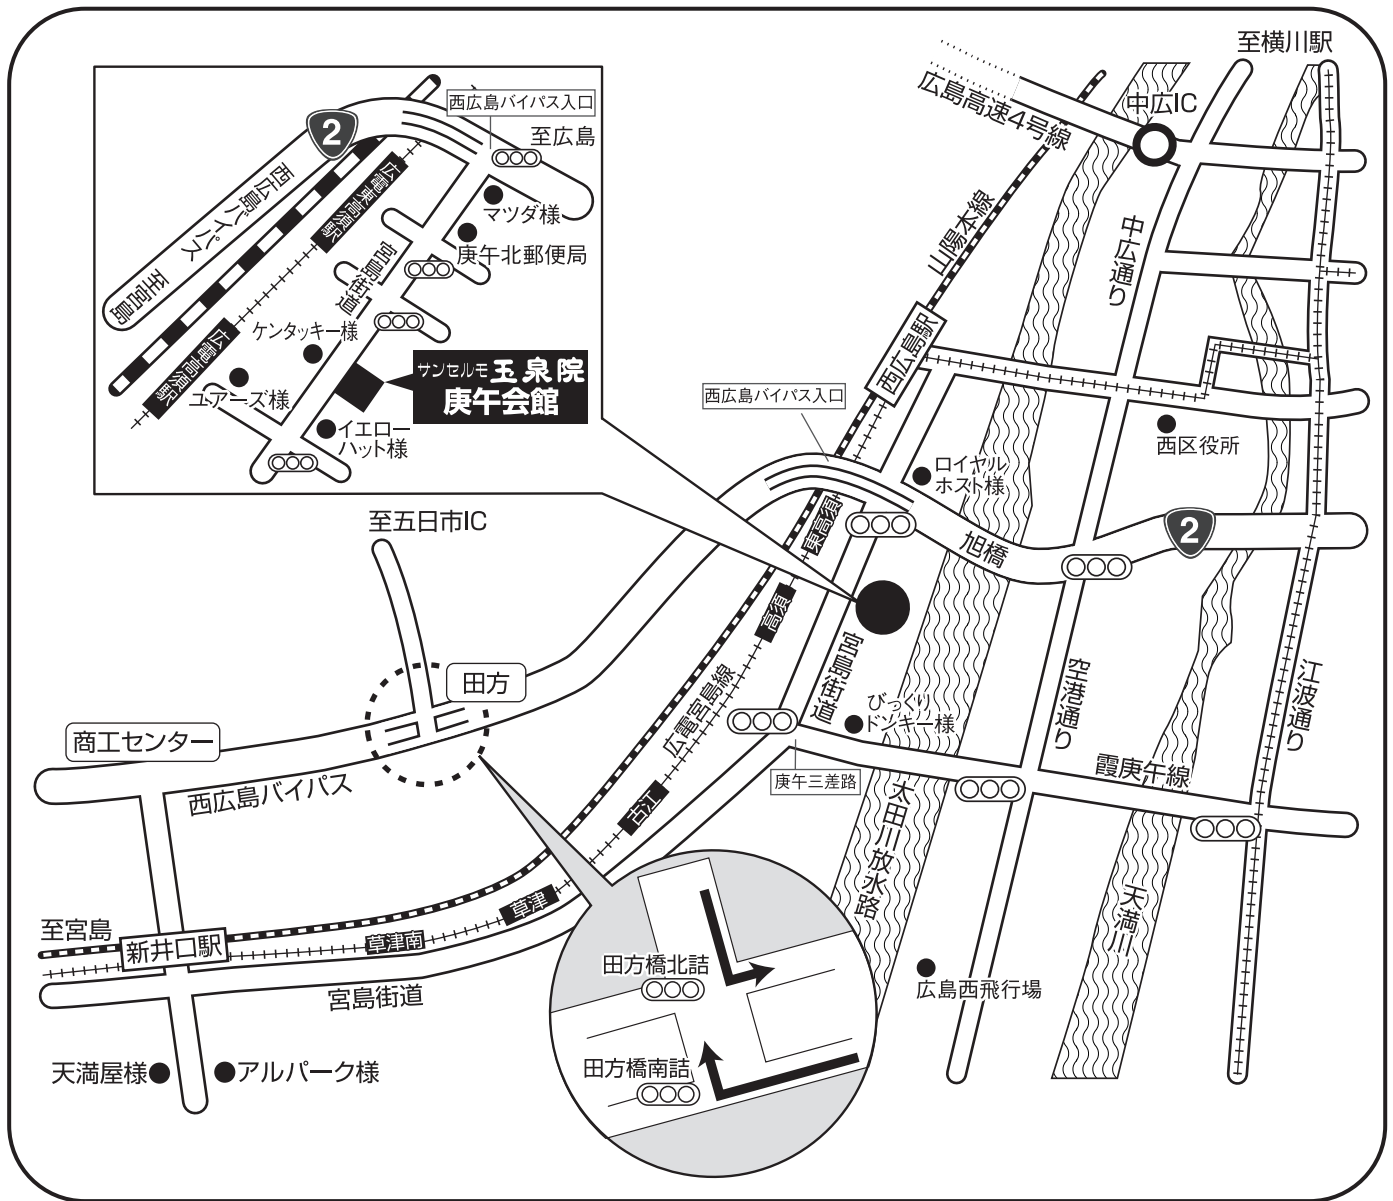

《サンセルモ玉泉院 庚午会館ご案内図》

ご来館アクセスのご案内

- お車でお越しのお客様
国道2号線、西広島バイパス入口交差点より、宮島街道を南下。
その信号より約400m。
- 路面電車でお越しのお客様
＜広島市中心方面から＞ 広電宮島線「東高須」電停下車。徒歩約6分。
＜五日市・宮島方面から＞ 広電宮島線「高須」電停下車。徒歩約6分。
- 路線バスでお越しのお客様
＜広島市中心方面から＞ 広島バス「庚午北2丁目」バス停下車。南へ徒歩約1分。
＜五日市・宮島方面から＞ 広島バス「庚午北4丁目」バス停下車。北へ徒歩約2分。