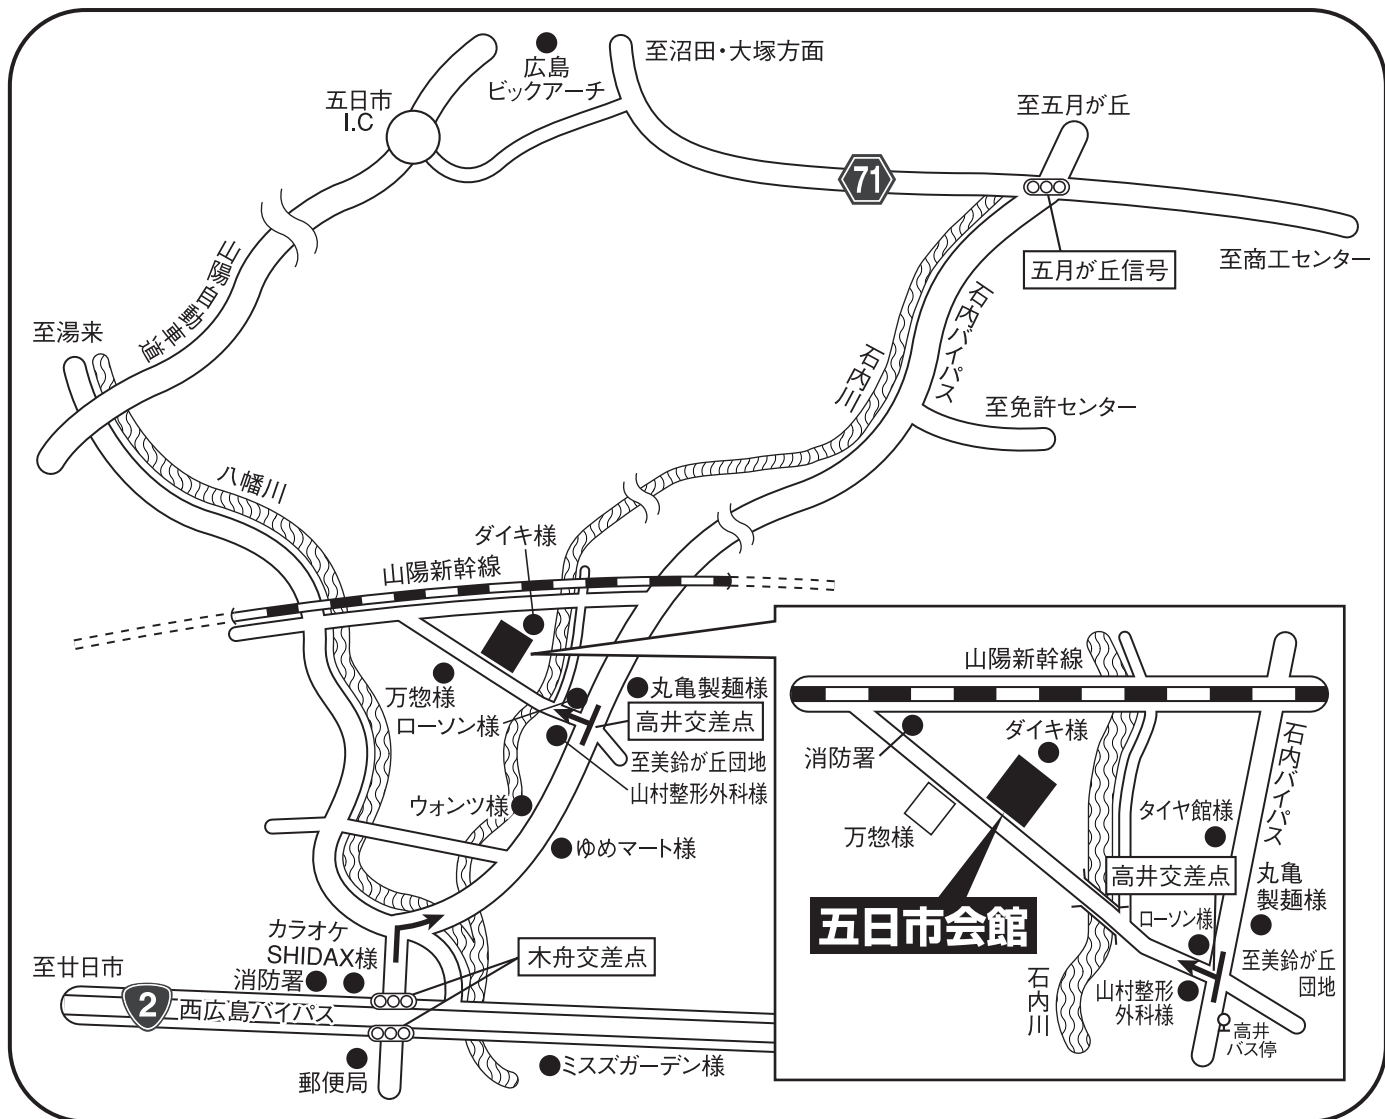

《サンセルモ玉泉院 五日市会館ご案内図》

ご来館アクセスのご案内

●お車でお越しのお客様

<広島市街・廿日市方面より>

西広島バイパスを五日市で降り、木舟交差点を広島市街方面からは右折、廿日市方面からは左折。交差点から約2km先、高井交差点を左折。その交差点より約300m。

<山陽自動車道五日市I.Cより>

山陽自動車道を五日市I.Cで降り、県道71号線沿いに(南方面)直進。

五月が丘信号を右折し、約4.5km直進。高井交差点を右折し、その交差点より約300m。

●JRでお越しのお客様

JR山陽本線「五日市駅」下車。駅よりタクシーで約10分。

●路線バスでお越しのお客様

広電バス「高井」バス停より徒歩約4分。

ふれ愛葬

サンセルモ **玉泉院** 五日市会館 TEL (082) 928-0948

〒731-5106 広島市佐伯区利松1丁目5-6

FAX (082) 927-7949