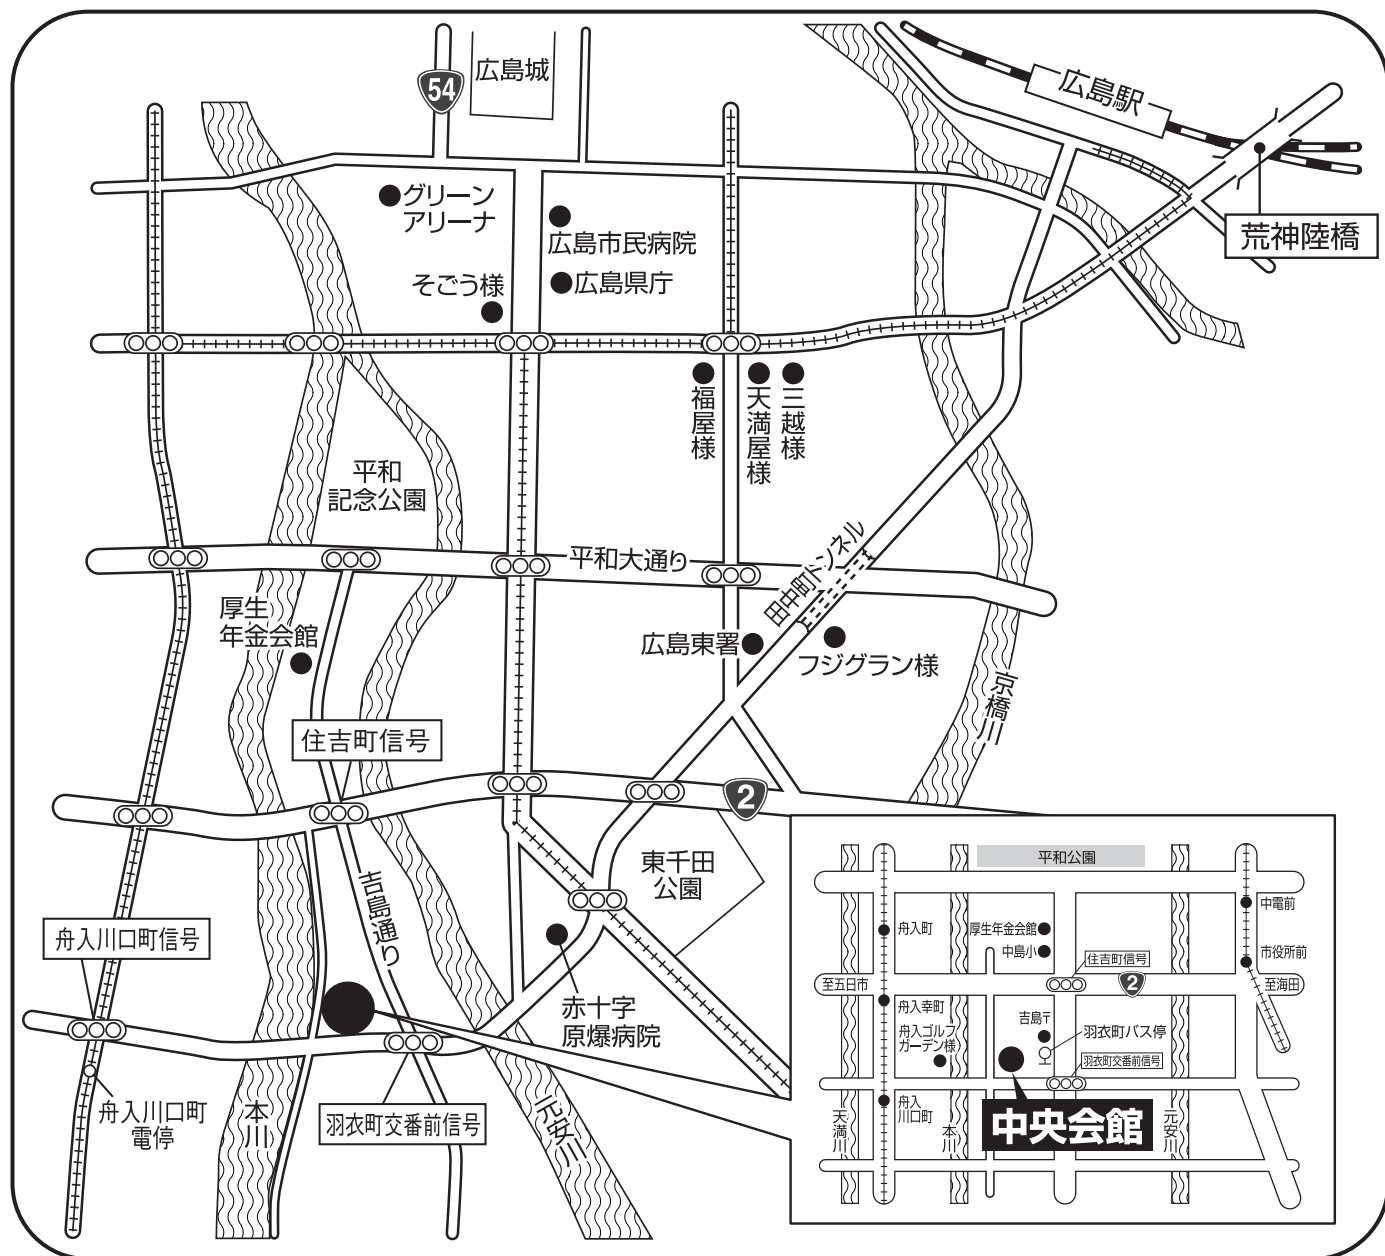

《サンセルモ 玉泉院 中央会館 ご案内図》

ご来館アクセスのご案内

- お車でお越しのお客様
国道2号線、住吉町信号より吉島通りを南下。羽衣町交番前信号より右折。
その信号機より約150m。
- 路面電車でお越しのお客様
広電江波線「舟入川口町」電停下車、徒歩約8分。
- 路線バスでお越しのお客様
広島バス吉島方面行き「羽衣町」バス停下車、徒歩約3分。

お葬儀の

サンセルモ **玉泉院** 中央会館 TEL (082) 544-0948