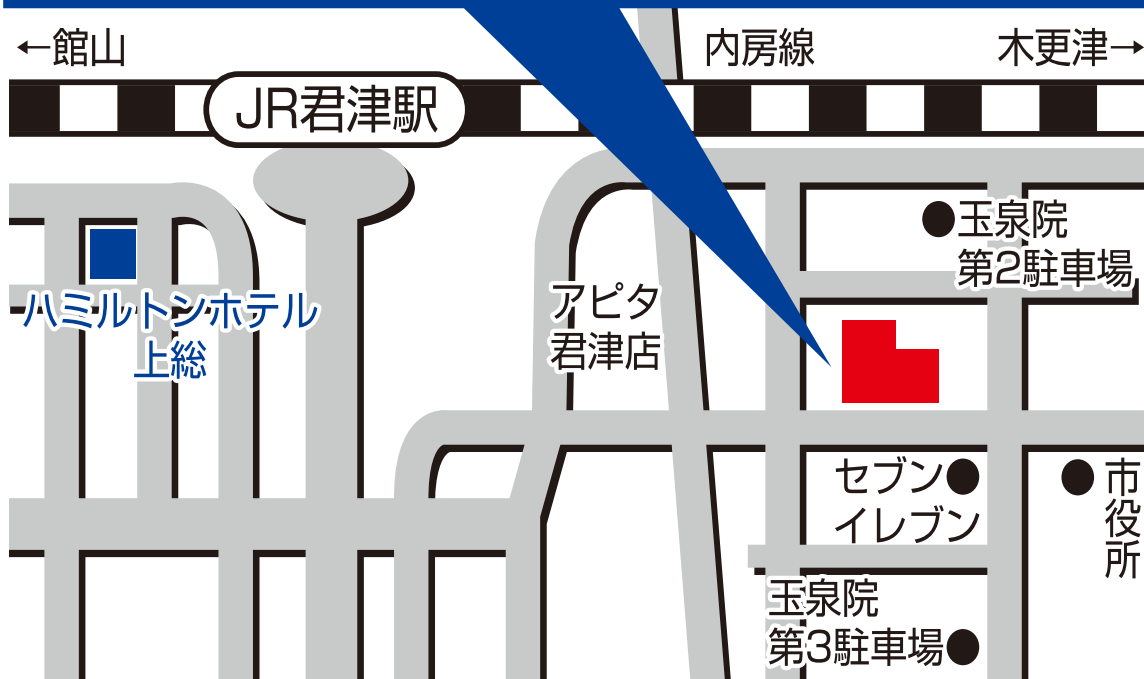

# 玉泉院 君津中央会館

君津駅より徒歩5分

## ◆車をご利用の場合

最寄り建造物、『君津市役所』『君津警察署』より車で1分

## ◆JRをご利用の場合

『JR 君津駅』より徒歩 5 分。

## ◆最寄の空港

羽田空港よりリムジンバスで1時間、『君津駅』下車、徒歩 5 分。