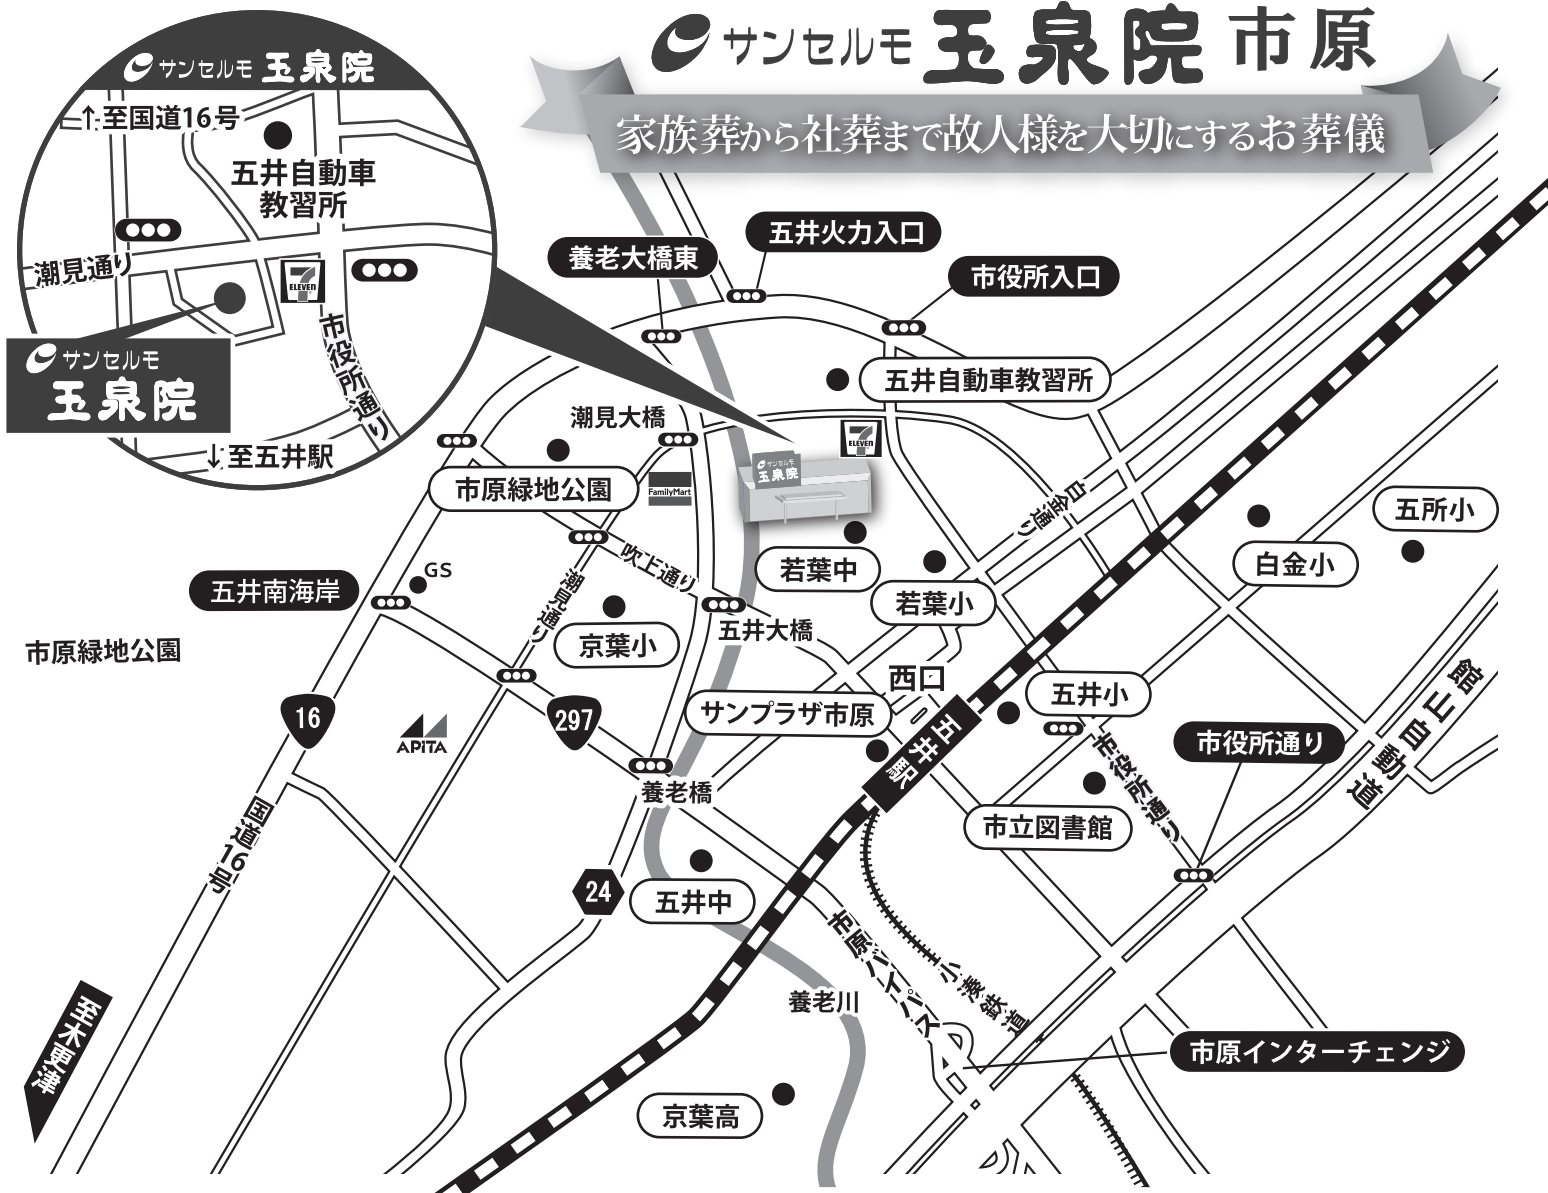

# サンセルモ 五泉院 市原

家族葬から社葬まで故人様を大切にするお葬儀

## 公共交通機関でお越しの方は

JR内房線五井駅より タクシーで約5分  
 羽田空港より リムジンバスにて五井駅下車  
 タクシーで約5分

## お車でお越しの方は

国道16号線 市役所入口より約1分  
 市原インターチェンジより約5分

駐車場  
有り

五井駅西口  
タクシー5分