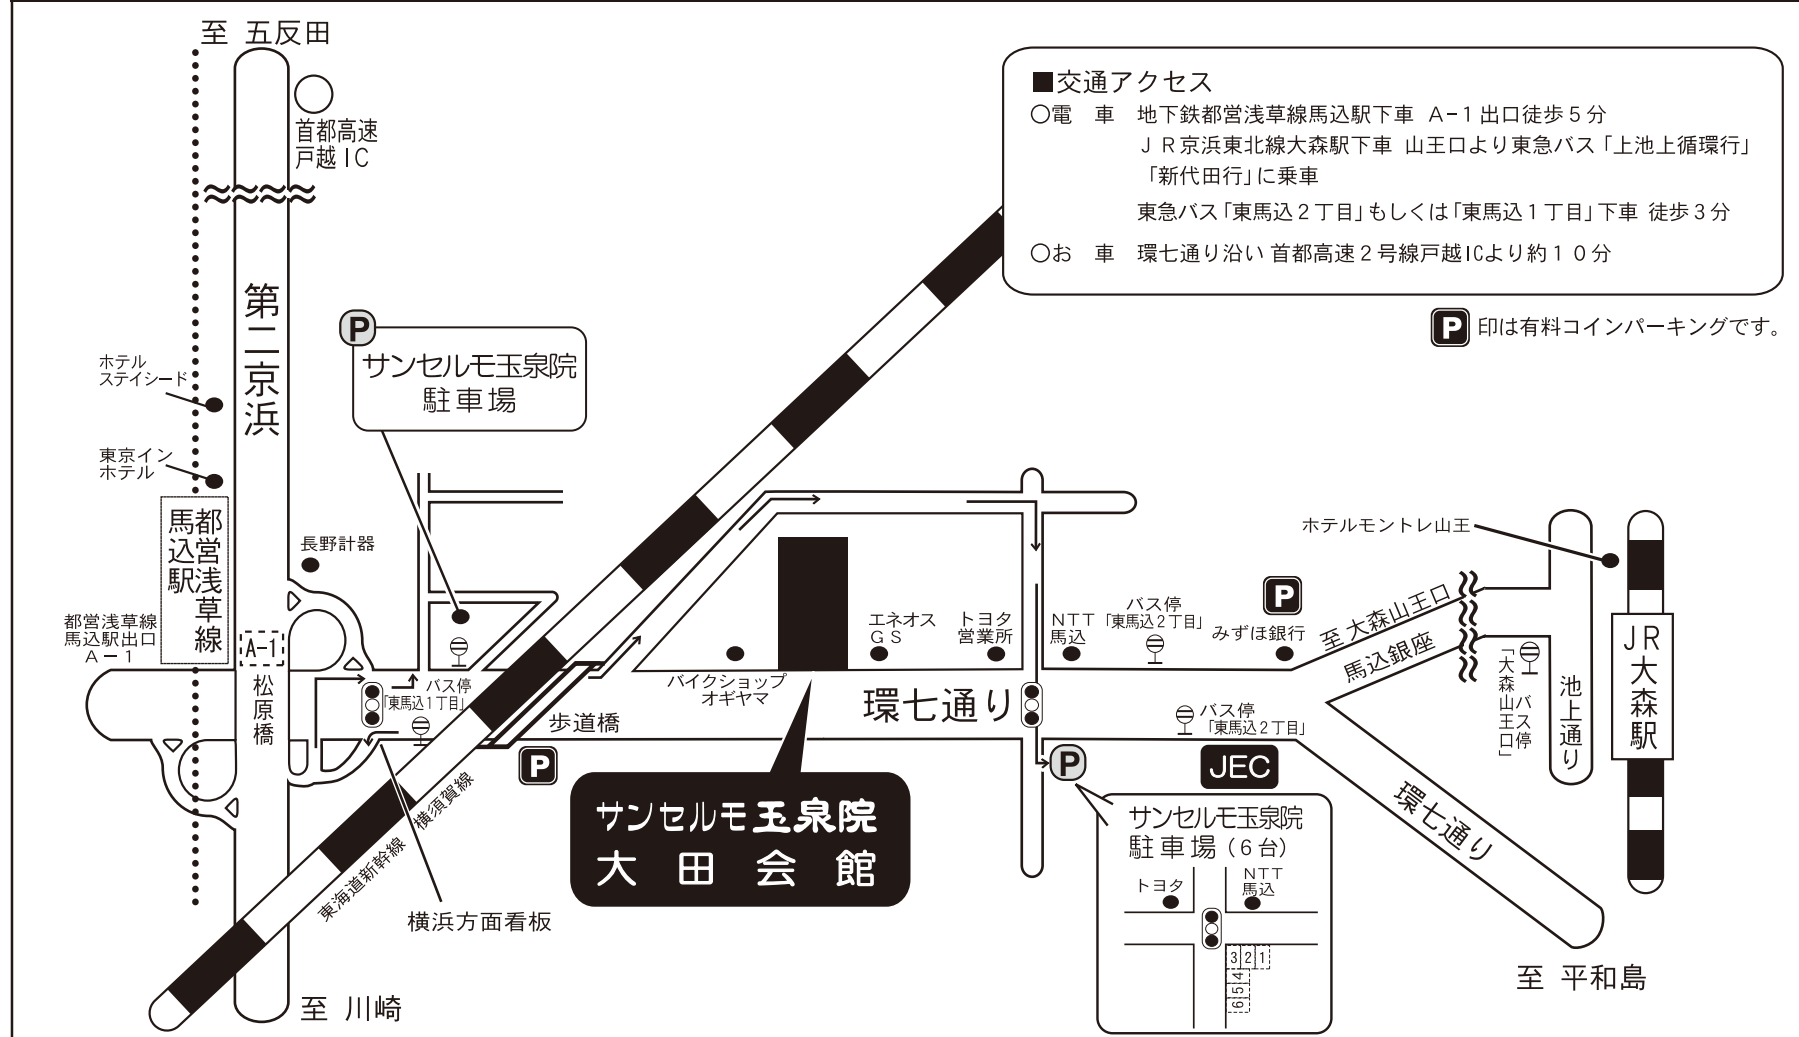

■交通アクセス

- 電 車 地下鉄都営浅草線馬込駅下車 A-1 出口徒歩5分
J R 京浜東北線大森駅下車 山王口より東急バス「上池上循環」
「新代田」に乗り
東急バス「東馬込2丁目」もしくは「東馬込1丁目」下車 徒歩3分
- お 車 環七通り沿い 首都高速2号線戸越ICより約10分

P印は有料コインパーキングです。

**サンセルモ玉泉院
大田会館**

JEC
サンセルモ玉泉院
駐車場 (6台)
トヨタ | NTT
馬込